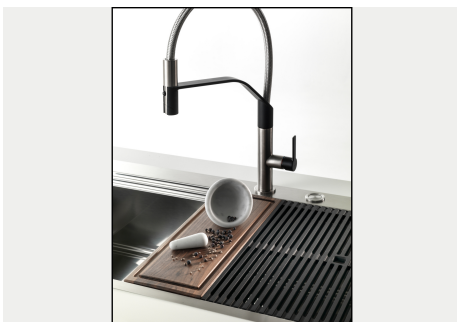

Compatible accessories/Accessori compatibili:

8100 602

Lavello MILANELLO cod. 1031/050

GALLERIA FOTOGRAFICA

IN DOTAZIONE

Griglie Black Milanello
8100 602

Piletta automatica Space Push - PP
8407 116

ACCESSORI OPZIONALI